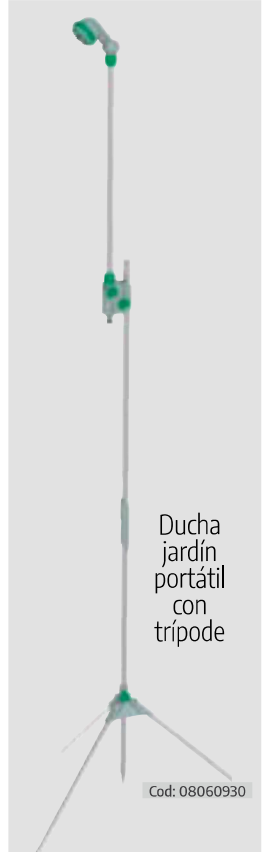

Ducha
jardín
portátil
con
trípode

Cod: 08060930