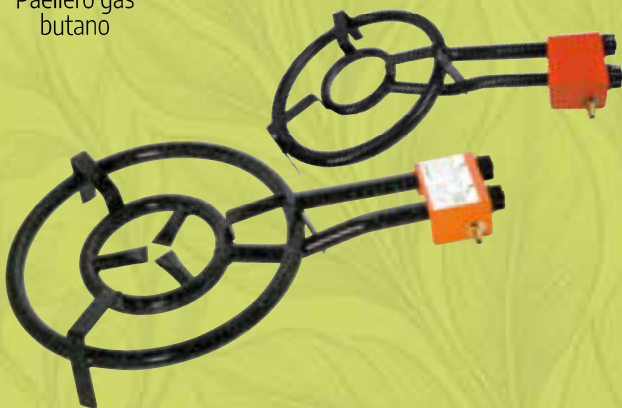

6 personas
Ø 34 cms. Cod: 05020620

8 personas
Ø 38 cms. Cod: 05020630

10 personas
Ø 42 cms. Cod: 05020640

16 personas
Ø 55 cms. Cod: 05020655

25 personas
Ø 70 cms. Cod: 05020670

Paellero gas butano

200 mm. Cod: 05020085