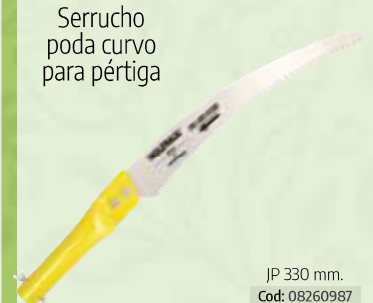

Serrucho
poda curvo
para pértiga

JP 330 mm.
Cod: 08260987