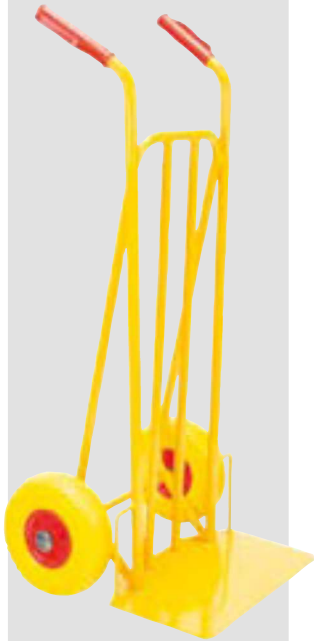

Pino macizo
74 x 74 (Alt) cms.

Rueda maciza para carretilla invernadero

Cod: 11110225

Rueda neumática para carretilla invernadero

Cod: 11110220

Carretilla invernadero sin ruedas

Cod: 11090070

Carretilla sacos "super" pala larga