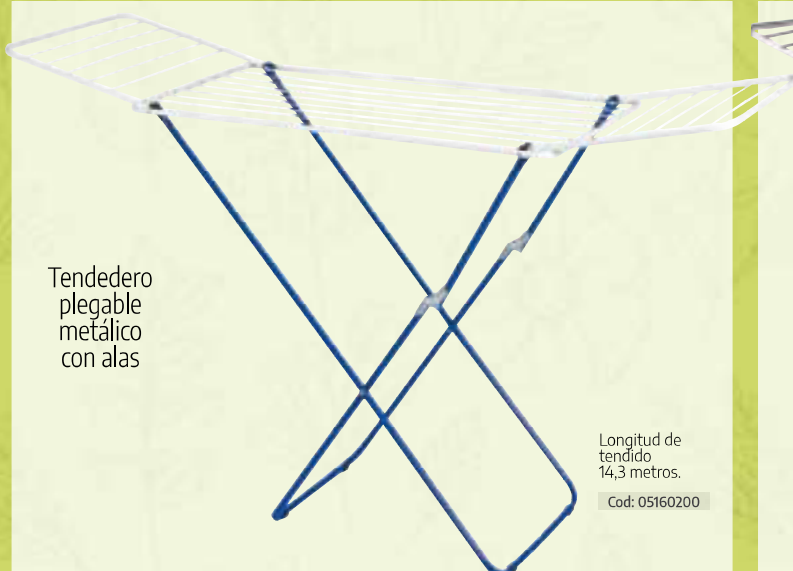

Tendedero balcón hierro

Longitud de tendido 8,4 metros.
105 x 55 cms.
Cod: 05160350

Tendedero plegable resina con alas

Longitud de tendido 16 metros.
Cod: 05160550

Tendedero plegable metálico con alas

Longitud de tendido 14,3 metros.
Cod: 05160200