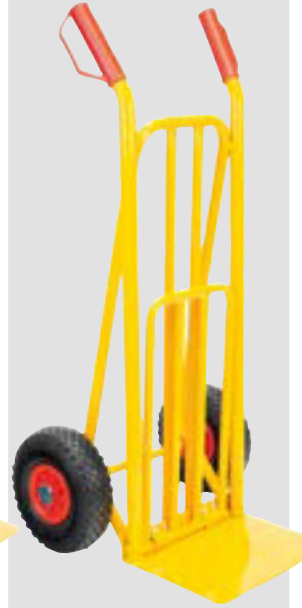

Carretilla almacén pala abatible

Cod: 11090090

Rueda neumática