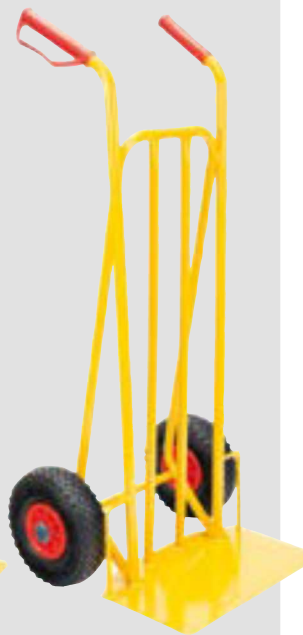

Cod: 11090080

Rueda maciza amarilla

Carretilla almacén pala abatible

Cod: 11090095

Rueda maciza amarilla

Carretilla sacos "super" pala larga

Cod: 11090085

Rueda neumática negra

Carretilla almacén pala abatible

Cod: 11090090

Rueda neumática

Carretilla almacén rueda neumática "easy"

Cod: 11090103

Rueda neumática

Carretilla aluminio portátil

60 Kgs.

Cod: 11090610

101 x 39 cms.

Carretilla aluminio plegable

90 Kgs.

Cod: 11090600

39 x 39 x 109 cms.

Carretilla aluminio portátil

80 Kgs.