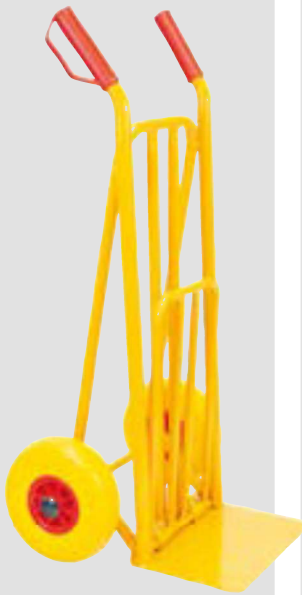

Cod: 11090095

Rueda maciza amarilla