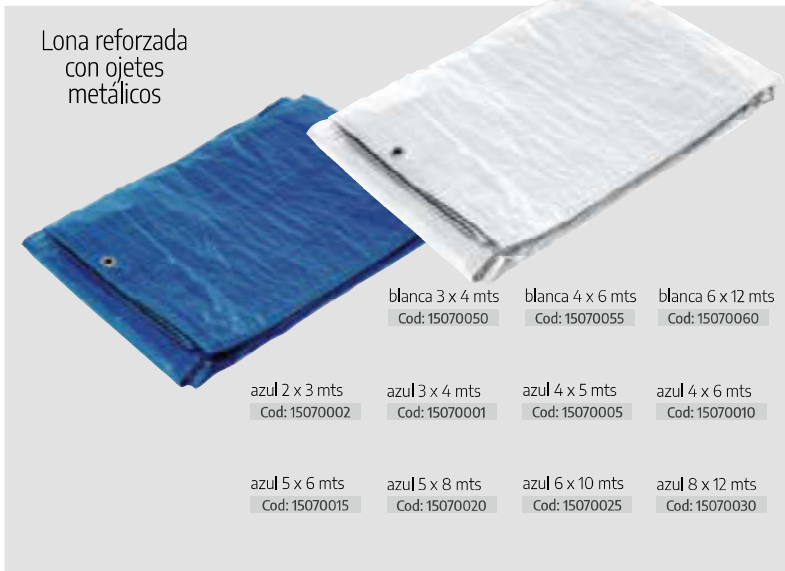

Lona reforzada
con ojetes
metálicos

blanca 3 x 4 mts Cod: 15070050	blanca 4 x 6 mts Cod: 15070055	blanca 6 x 12 mts Cod: 15070060
azul 2 x 3 mts Cod: 15070002	azul 3 x 4 mts Cod: 15070001	azul 4 x 5 mts Cod: 15070005
azul 4 x 6 mts Cod: 15070010	azul 5 x 6 mts Cod: 15070015	azul 5 x 8 mts Cod: 15070020
azul 6 x 10 mts Cod: 15070025	azul 8 x 12 mts Cod: 15070030