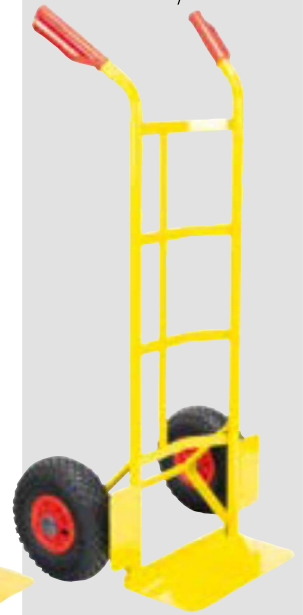

Carretilla almacén rueda neumática "easy"

Cod: 11090103

Rueda neumática