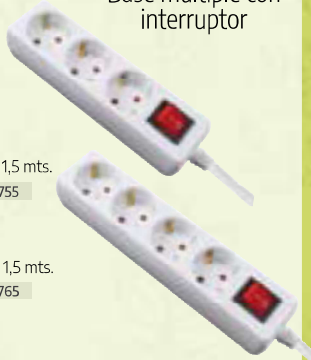

5 mts.

Prolongador cable

5 mts.
Cod: 19010715

1,5 mts.

Base múltiple con interruptor

3 tomas TT 1,5 mts.
Cod: 19010755

4 tomas TT 1,5 mts.
Cod: 19010765

1,5 mts.