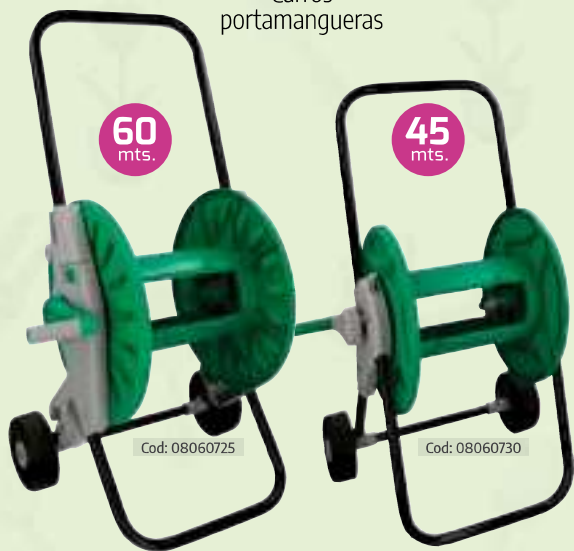

Reparador manguera latón

1/2
Cod: 08063570

3/4
Cod: 08063565

Conector manguera latón

1/2
Cod: 08063515

3/4
Cod: 08063520

Adaptador manguera latón macho

1/2
Cod: 08063545

3/4
Cod: 08063550

Adaptador manguera latón hembra

1/2
Cod: 08063530

3/4
Cod: 08063540

1
Cod: 08063525

Lanzarriegos graduable latón

Cod: 08063500

4 piezas

Set de riego latón

Cod: 08063580

Carros portamangueras

60 mts.

Cod: 08060725

45 mts.

Cod: 08060730

Carro portamangueras metálico