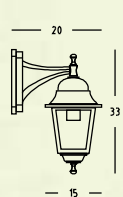

Farol jardín soporte bajo

ip 43

33 (alt) x 15 cms.
Cod: 08193012

Farol jardín soporte alto negro

ip 43

35 (alt) x 18 cms.
Cod: 08193002

Adaptador viaje kit universal

Cod: 19090330