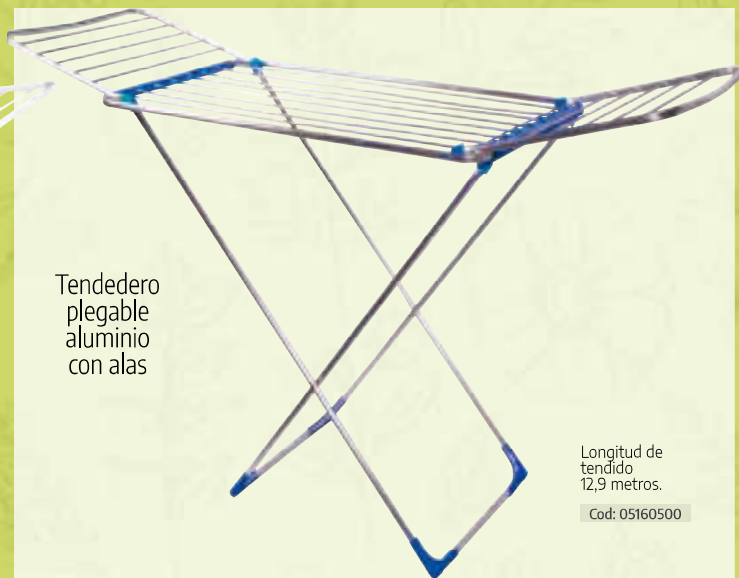

Longitud de tendido 12,9 metros.
Cod: 05160500